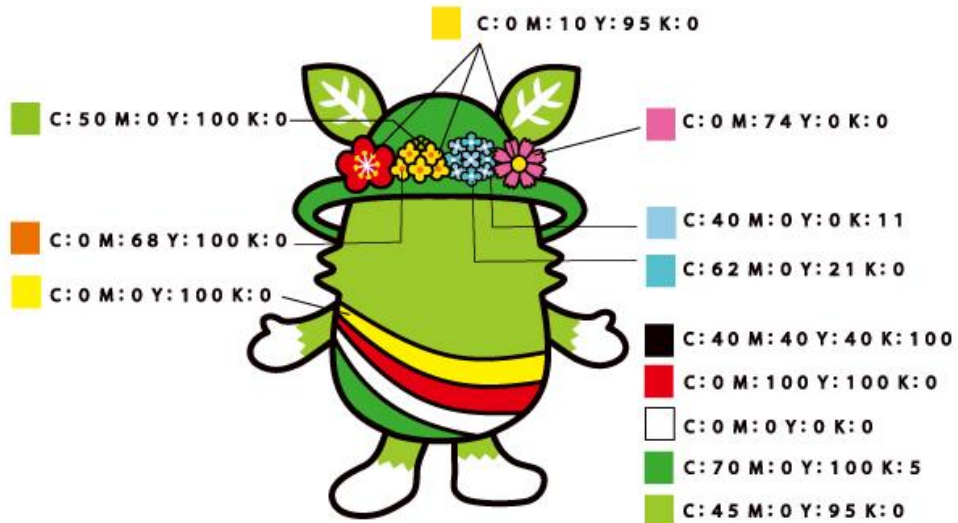

【カラー指定 (CMYK) 背面】