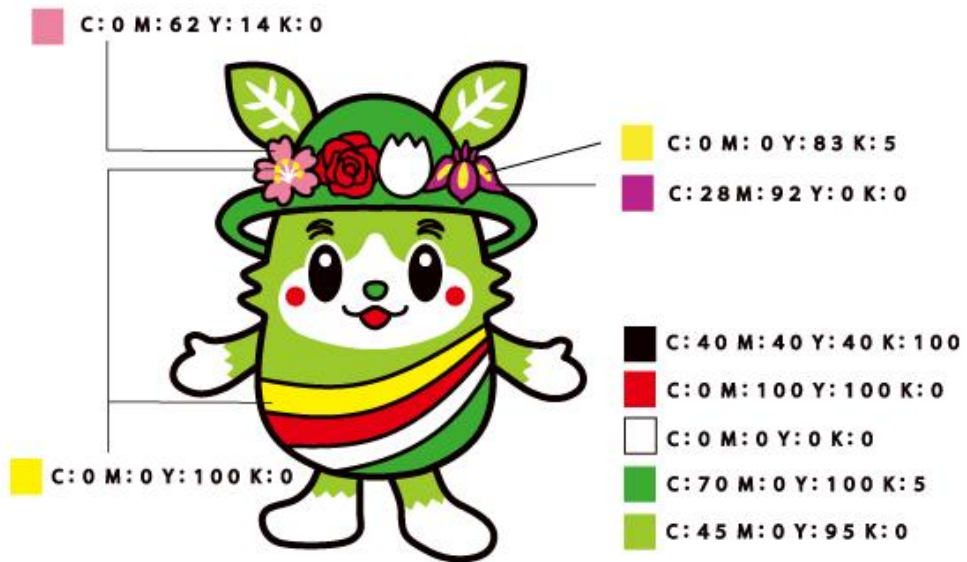

No.11 手持ちグッズ (スコップ)

イ 使用色

【カラー指定 (CMYK) 前面】